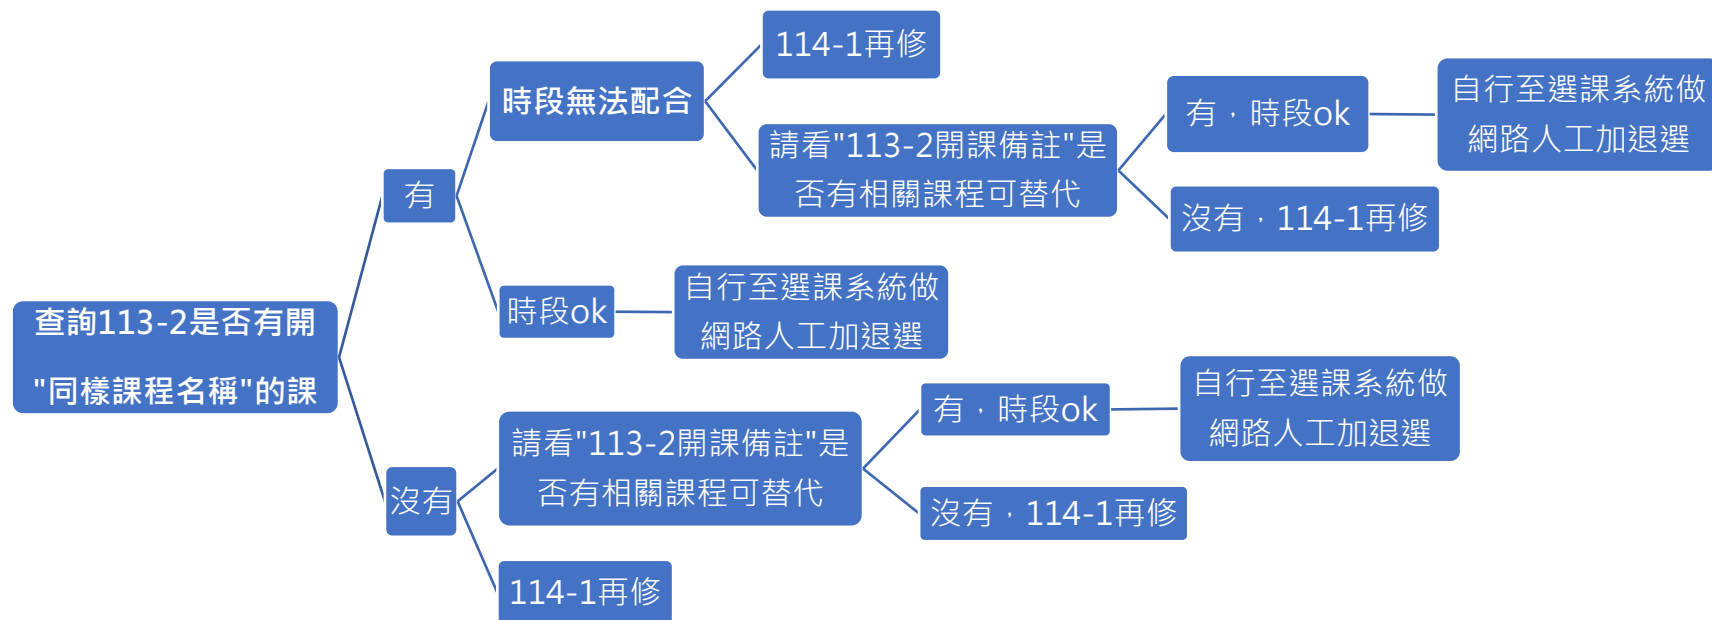

各位護理系老師、同仁、同學：

大家好，因 113 學年度起通識教育課程有做大幅度的修正異動，有些課程尚有開課，有些課程已停開，以下列出貴系的基本素養課程 113-2 學期的重補修相關資訊。

相關問題請洽通識教育中心(天機 8F/2809)。

※有急需修習課程者(如：應屆畢業生、114-1 校外實習者等)，請務必詢問通識教育中心是否有替代方式。

課程介紹查詢

		文學與人生		文學領域		實用生活美學		法律學概論		時間、空間、 多元文化		文化領域		全民國防教育軍事 訓練-國防科技		醫護化學		普通生物學		社會心理學	
開課學期		113-2		113-2		113-2		113-2		113-2		113-2		113-2		113-2		113-2		113-2	
時段	時段	白天	晚上	白天	晚上	白天	晚上	白天	晚上	白天	晚上	白天	晚上	白天	晚上	白天	晚上	白天	晚上	白天	晚上
開課數	開課數	0	0	0	1	2	1	5	1	4	1	6	1	0	0	0	0	1	1	2	0
113-2	113-2 有急需 修課者，請找 通識中心協助 處理。	替代課程： 1. W2,1-2、W2,3-4、 W4,1-2、W4,3-4/ 人文-文學故事新讀 2. W3,1-2、W3,3-4、 W4,7-8/ 人文-人生易學 3. W2,1-2/人文-世說 新語的人文故事		課程時間： 1.W3,1-2 2.W5,3-4 3.W1,11-12		課程時間： 1.W1,1-2 2.W1,3-4 3.W2,3-4 4.W3,1-2 5.W3,3-4 6.W2,11-12		同樣課程名稱 即可修習 (FN4A11/ FN4B11/ GN4C10/ GF4AB11 不可修) 課程時間： 1.W2,3-4 2. W4,5-6 3. W4,7-8 4. W5,7-8 5. W1,11-12		課程時間： W5,3-4 /5 門 W4,5-6 /1 門 W1,9-10 /1 門		替代課程： W3,3-4 博學-全民國防教 育軍事訓練-國際 情勢(不算學分 數) ※無法上課 者，則輔導至 他校上課。		替代課程： 1.W4,3-4/普通 化學 2. W4,9-10/普 通化學		課程時間： 1.W1,5-6 2.W4,11-12		課程時間： 1.W1,1-2 2.W3,1-2			