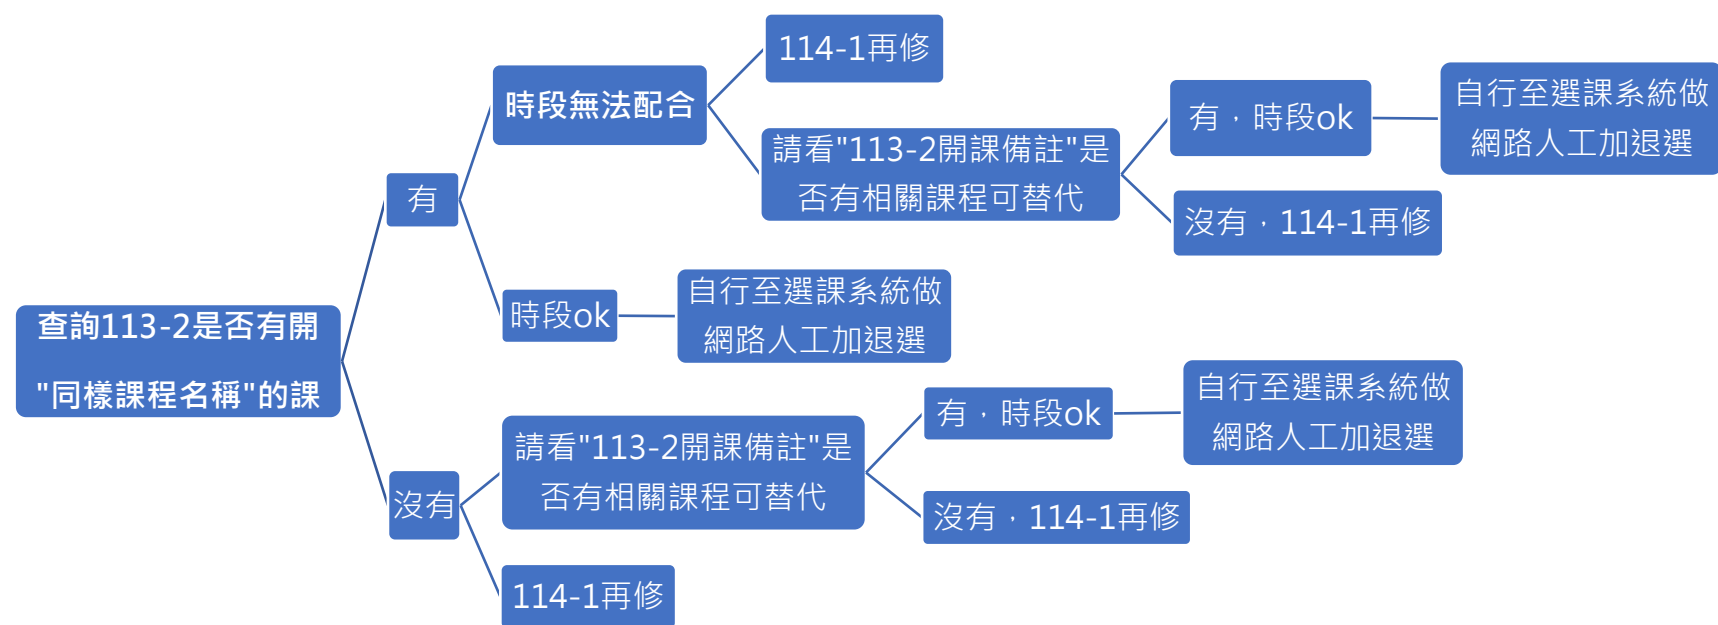

各位環安系老師、同仁、同學：

大家好，因 113 學年度起通識教育課程有做大幅度的修正異動，有些課程尚有開課，有些課程已停開，以下列出貴系的基本素養課程 113-2 學期的重補修相關資訊。  
 相關問題請洽通識教育中心(天機 8F/2809)。  
**※有急需修習課程者(如：應屆畢業生、114-1 校外實習者等)，請務必詢問通識教育中心是否有替代方式。**

		文學與人生		文學領域		實用生活美學		法律學概論		時間、空間、多元文化		文化領域		全民國防教育軍事訓練-國防科技		普通生物學		普通物理學		社會心理學	
開課學期		113-2		113-2		113-2		113-2		113-2		113-2		113-2		113-2		113-2		113-2	
時段	時段	白天	晚上	白天	晚上	白天	晚上	白天	晚上	白天	晚上	白天	晚上	白天	晚上	白天	晚上	白天	晚上	白天	晚上
開課數	開課數	0	0	0	1	2	1	5	1	4	1	6	1	0	0	1	1	0	0	2	0
113-2	113-2 有急需修課者，請找通識中心協助處理。	替代課程： 1. W2,1-2、W2,3-4、W4,1-2、W4,3-4/ 人文-文學故事新讀 2. W3,1-2、W3,3-4、W4,7-8/ 人文-人生易學 3. W2,1-2/人文-世說新語的人文故事		課程時間： 1.W3,1-2 2.W5,3-4 3.W1,11-12		課程時間： 1.W1,1-2 2.W1,3-4 3.W2,3-4 4.W3,1-2 5.W3,3-4 6.W2,11-12		同樣課程名稱即可修習 (FN4A11/ FN4B11/ GN4C10/ GF4AB11 不可修) 課程時間： 1.W2,3-4 2. W4,5-6 3. W4,7-8 4. W5,7-8 5. W1,11-12		課程時間： W5,3-4 /5 門 W4,5-6 /1 門 W1,9-10 /1 門		替代課程： W3,3-4 博學-全民國防教育軍事訓練-國際情勢(不算學分數) ※無法上課者，則輔導至他校上課。		課程時間： 1.W1,5-6 2.W4,11-12		113-2 有急需修課者，請找通識中心協助處理。		課程時間： 1.W1,1-2 2.W3,1-2			