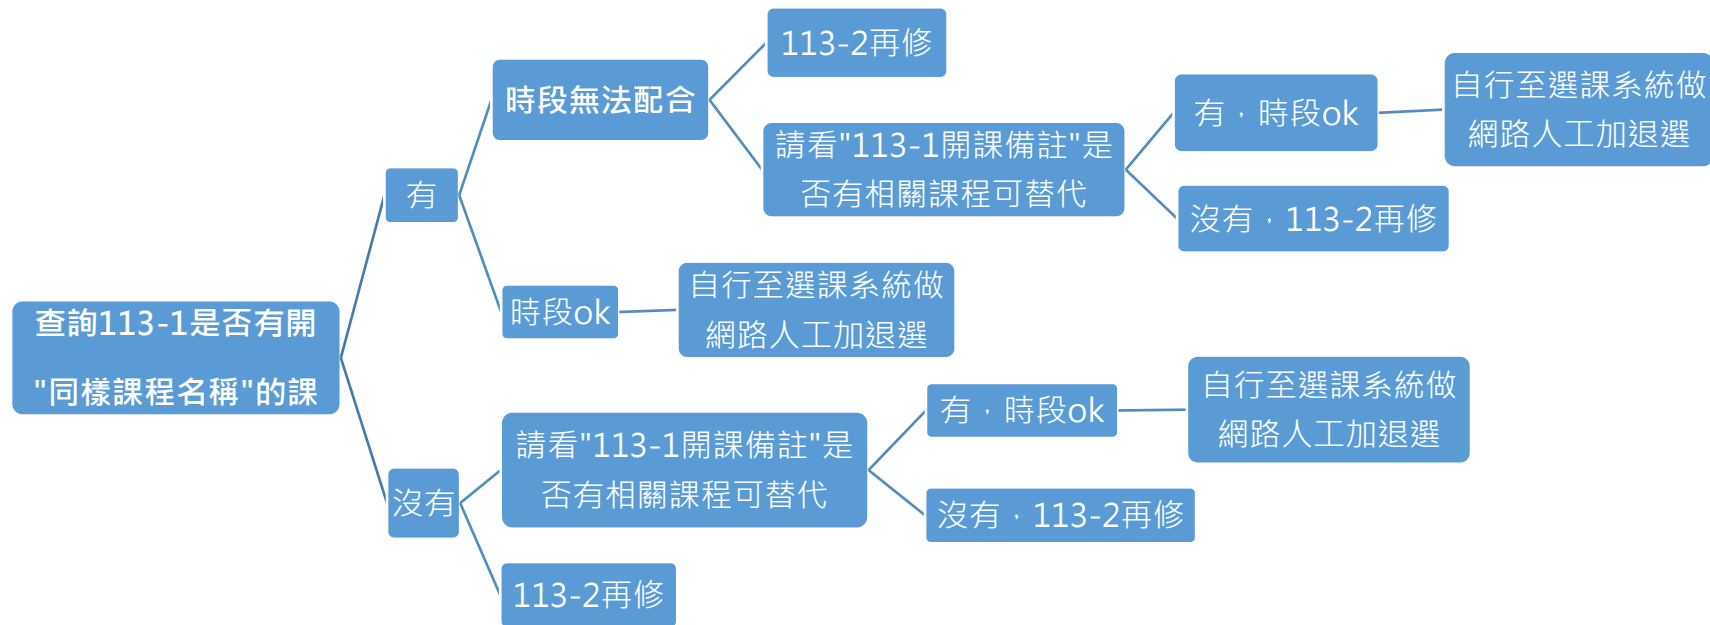

各位老師、同仁、同學：

大家好，因 113 學年度起通識教育課程有做大幅度的修正異動，有些課程還有開課，有些課程會有停開的情況，以下統整 113-1 學期通識教育課程的重補修相關資訊。相關問題請洽通識教育中心(天機 8F/2809)。

以下列出貴系的基本素養課程，請協助輔導學生選課。

課程介紹查詢

重補修科目替代課程對照表

113-1基本素養-開課統整表

通識中心網頁

課程名稱	文學與人生	文學領域	實用生活美學	法律學概論	時間、空間、 多元文化	文化領域	人際關係與溝通	普通生物學	普通化學	全民國防教育軍 事訓練-國防科技
開課學期	113-1	113-1	113-1	113-1	113-1	113-1	113-1	113-1	113-1	113-1
時段	白天 晚上	白天 晚上	白天 晚上	白天 晚上	白天 晚上	白天 晚上	白天 晚上	白天 晚上	白天 晚上	白天 晚上
開課數	3 2	0 0	7 2	9 2	4 2	9 0	4 0			1 1
113-1 開課備註	時間無法配合，可以修「中文閱讀與表達」	113-1 有急需修課者，請找通識中心協助處理。				113-1 晚上時段有急需修課者，請找通識中心協助處理。	進修部請於下學期再重補修。	只要課程名稱是「普通生物學」即可。	只要課程名稱是「普通化學」即可。	第一次選課結束後公告是否開課。若停開，則輔導至他校上課。
113-2 課程預告	113-2 日間部/進修部 都沒有開 「文學與人生」。	113-2 日間部會有指定課程可替代。113-2 進修部會開在星期一晚上。	113-2 日間部/進修部都還有開「實用生活美學」課程。	113-2 日間部/進修部都還有開「法律學概論」。	113-2 日間部/進修部都還有開「時間、空間、多元文化」。	113-2 日間部會開在 W5,3-4。113-2 進修部會開在星期一晚上。	113-2 日間部/進修部都還有開「人際關係與溝通」。			尚未確定。

※提醒：大一新生課程，須於 113-1 開學後選課期間才可以進行選課，現在系統顯示的授課老師、班級皆可能會異動。