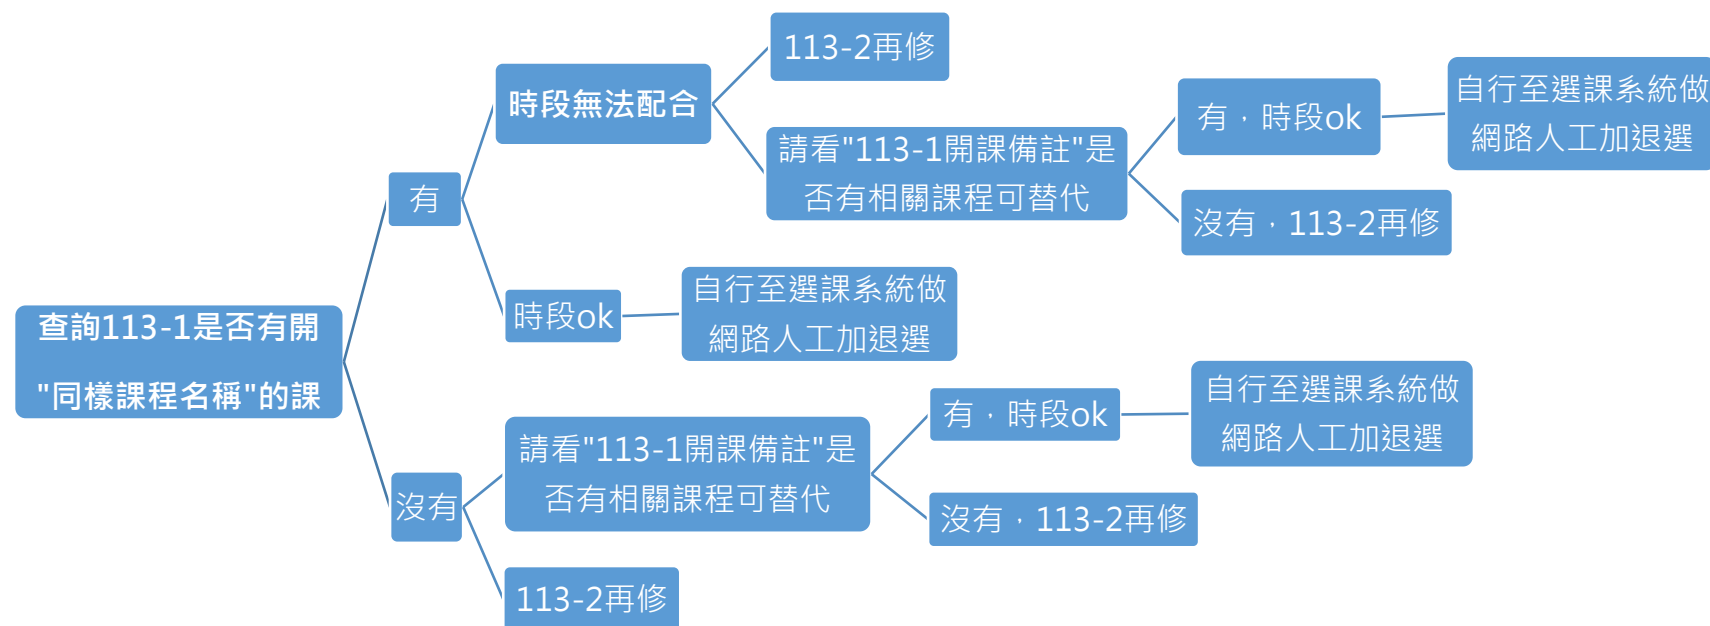

各位老師、同仁、同學：

大家好，因 113 學年度起通識教育課程有做大幅度的修正異動，有些課程還有開課，有些課程會有停開的情況，以下統整 113-1 學期通識教育課程的重補修相關資訊。相關問題請洽通識教育中心(天機 8F/2809)。

以下列出貴系的基本素養課程，請協助輔導學生選課。

課程介紹查詢

重補修科目替代課程對照表

113-1基本素養-開課統整表

通識中心網頁

課程名稱	文學與人生	文學領域	實用生活美學	法律學概論	時間、空間、 多元文化	文化領域	人際關係與溝通	人體生理學	台灣環境生態 與自然保育	全民國防教育軍 事訓練-國防科技
開課學期	113-1		113-1		113-1		113-1		113-1	
時段	白天	晚上	白天	晚上	白天	晚上	白天	晚上	白天	晚上
開課數	3	2	7	2	4	2	4	0	1	1
113-1 開課備註	時間無法配合，可以修「中文閱讀與表達」	113-1 有急需修課者，請找通識中心協助處理。				113-1 晚上時段有急需修課者，請找通識中心協助處理。	進修部請於下學期再重補修。			第一次選課結束後公告是否開課。若停開，則輔導至他校上課。
113-2 課程預告	113-2 日間部/進修部 都沒有開 「文學與人生」。	113-2 日間部會有指定課程可替代。113-2 進修部會開在星期一晚上。	113-2 日間部/進修部都還有開「實用生活美學」課程。	113-2 日間部/進修部都還有開「法律學概論」。	113-2 日間部/進修部都還有開「時間、空間、多元文化」。	113-2 日間部會開在 W5,3-4。113-2 進修部會開在星期一晚上。	113-2 日間部/進修部都還有開「人際關係與溝通」。	尚未確定。	113-2 開始此課程停開。113-2 會有指定課程可替代。	尚未確定。

※提醒：大一新生課程，須於 113-1 開學後選課期間才可以進行選課，現在系統顯示的授課老師、班級皆可能會異動。