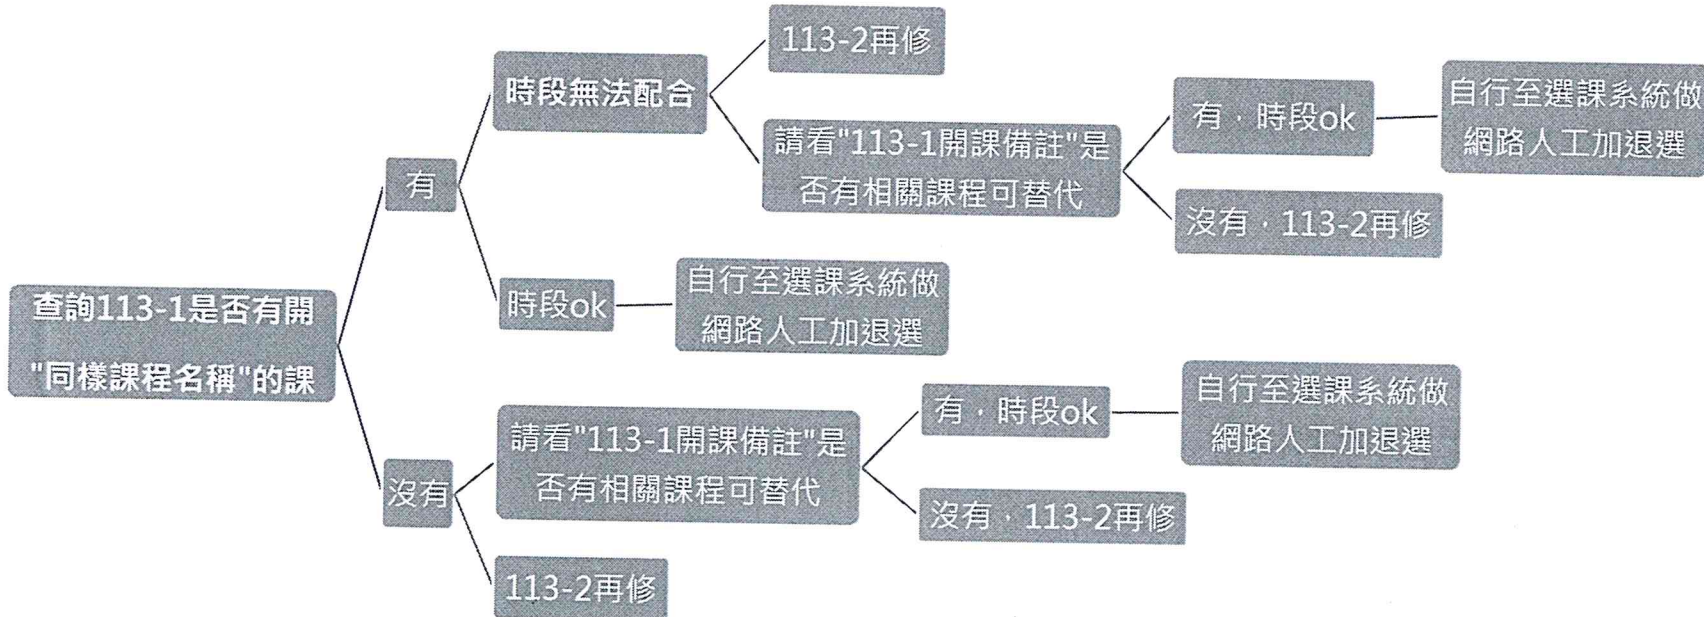

※提醒：大一新生課程，須於 113-1 開學後選課期間才可以進行選課，現在系統顯示的授課老師、班級皆可能會異動

(醫檢系)

各位老師、同仁、同學：

大家好，因 113 學年度起通識教育課程有做大幅度的修正異動，有些課程還有開課，有些課程會有停開的情況，以下統整 113-1 學期通識教育課程的重補修相關資訊。相關問題請洽通識教育中心(天機 8F/2809)。

以下列出貴系的基本素養課程，請協助輔導學生選課。