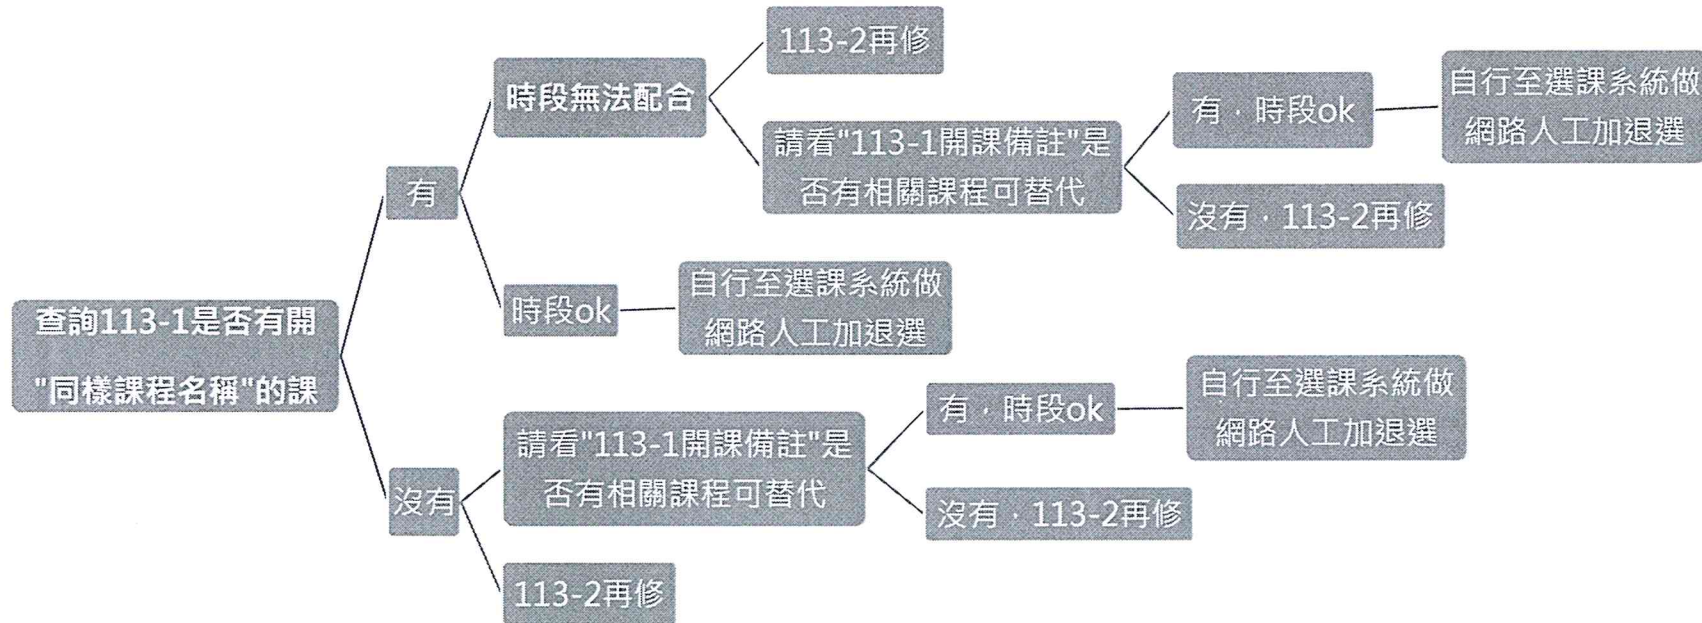

※提醒：大一新生課程，須於 113-1 開學後選課期間才可以進行選課，現在系統顯示的授課老師、班級皆可能會異動。

(高照象)

各位老師、同仁、同學：

大家好，因 113 學年度起通識教育課程有做大幅度的修正異動，有些課程還有開課，有些課程會有停開的情況，以下統整 113-1 學期通識教育課程的重補修相關資訊。相關問題請洽通識教育中心(天機 8F/2809)。

以下列出貴系的基本素養課程，請協助輔導學生選課。