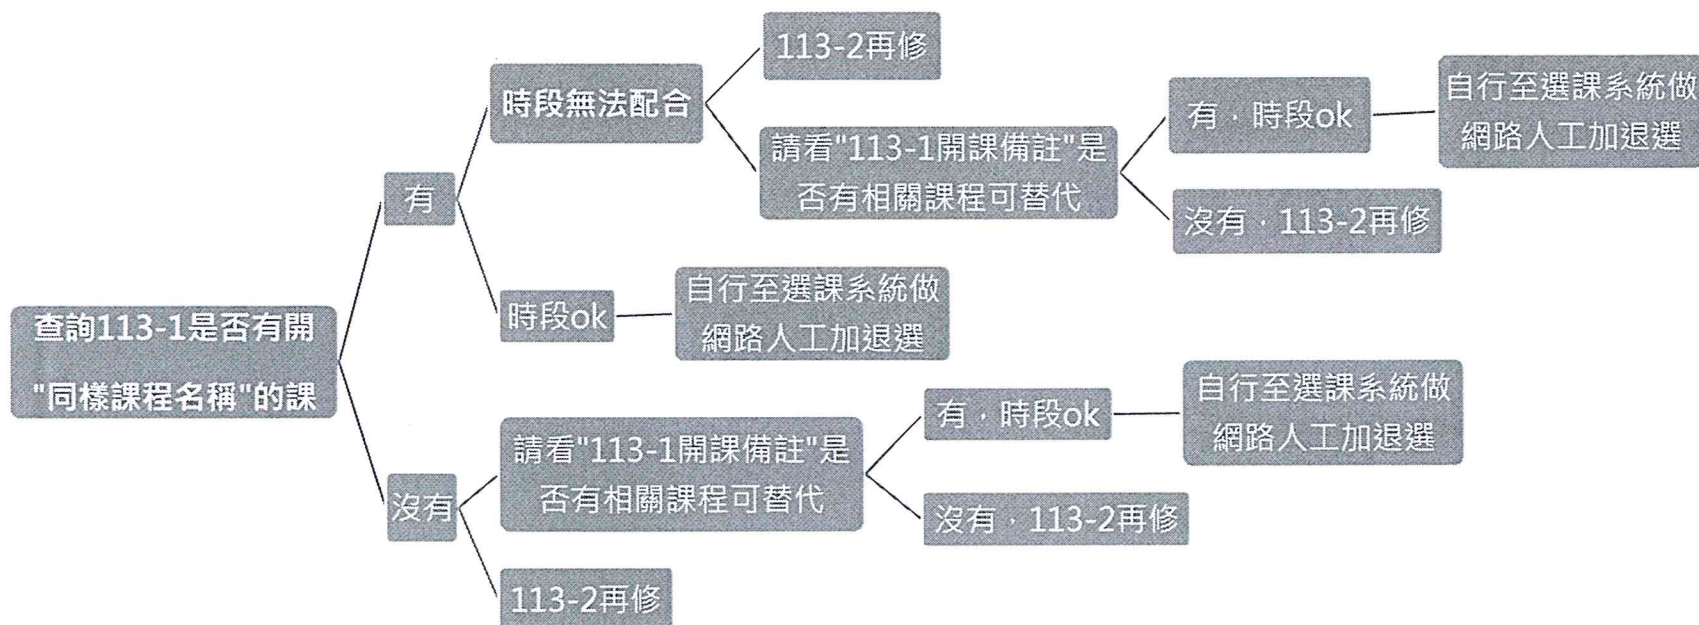

※提醒：大一新生課程，須於 113-1 開學後選課期間才可以進行選課，現在系統顯示的授課老師、班級皆可能會異動。

(資管系)

各位老師、同仁、同學：

大家好，因 113 學年度起通識教育課程有做大幅度的修正異動，有些課程還有開課，有些課程會有停開的情況，以下統整 113-1 學期通識教育課程的重補修相關資訊。相關問題請洽通識教育中心(天機 8F/2809)。

以下列出貴系的基本素養課程，請協助輔導學生選課。