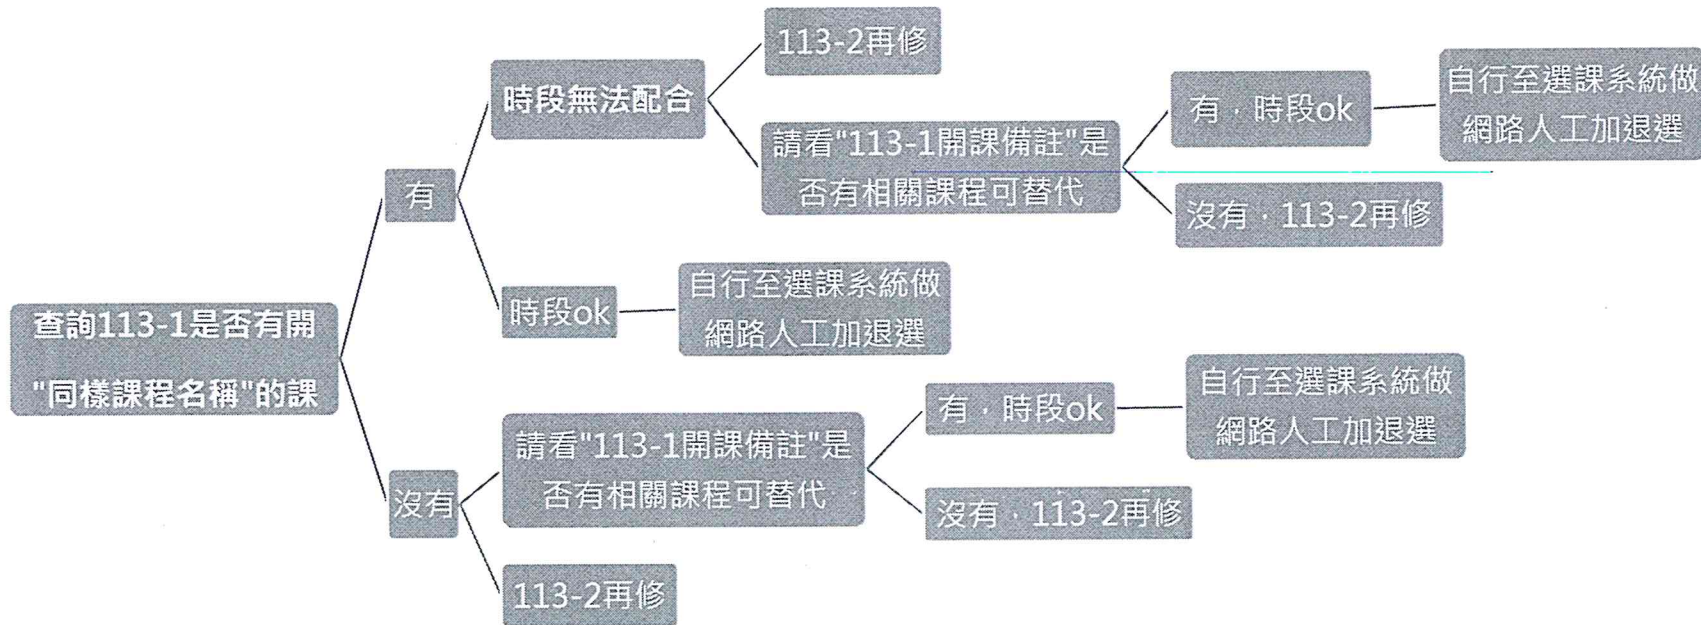

※提醒：大一新生課程，須於 113-1 開學後選課期間才可以進行選課，現在系統顯示的授課老師、班級皆可能會異動。

(復科系)

各位老師、同仁、同學：

大家好，因 113 學年度起通識教育課程有做大幅度的修正異動，有些課程還有開課，有些課程會有停開的情況，以下統整 113-1 學期通識教育課程的重補修相關資訊。相關問題請洽通識教育中心(天機 8F/2809)。

以下列出貴系的基本素養課程，請協助輔導學生選課。