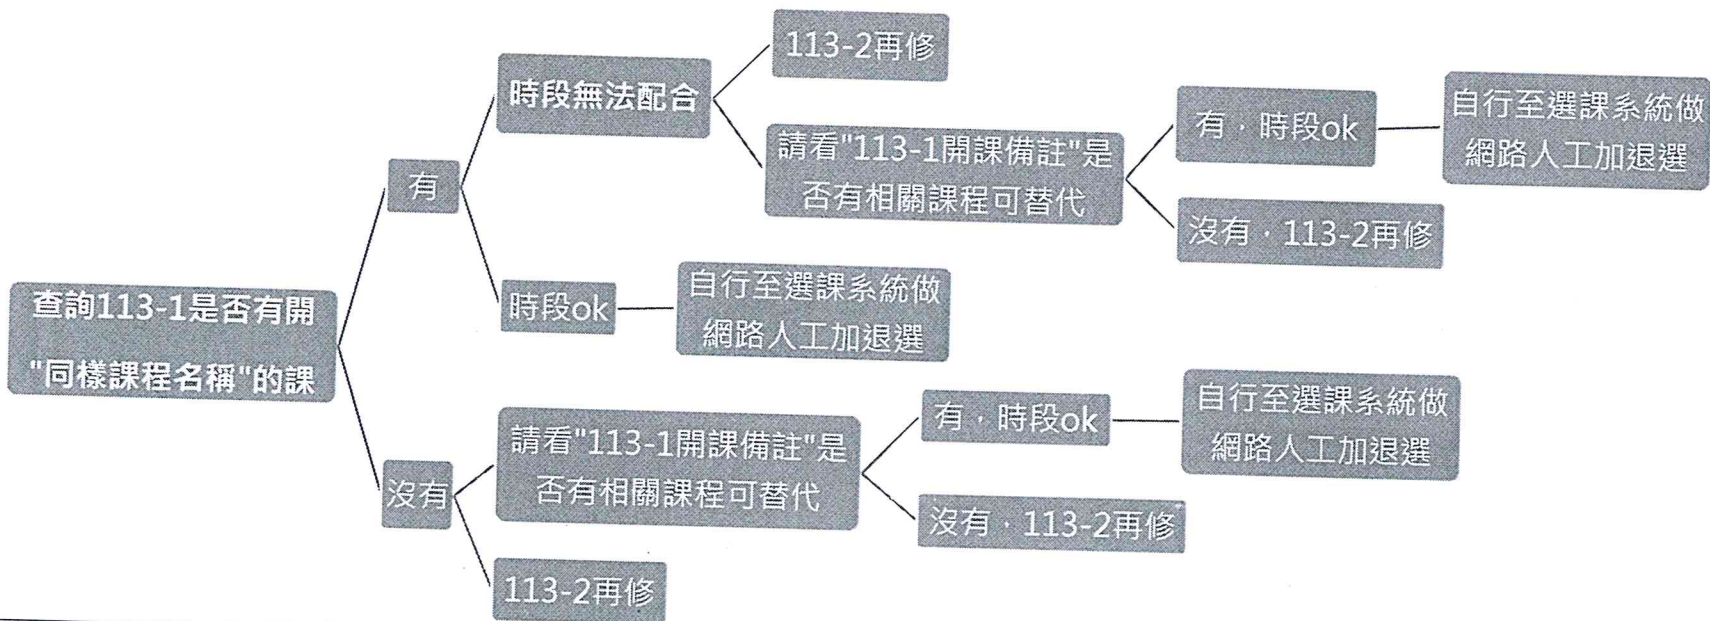

各位老師、同仁、同學：

大家好，因 113 學年度起通識教育課程有做大幅度的修正異動，有些課程還有開課，有些課程會有停開的情況，以下統整 113-1 學期通識教育課程的重補修相關資訊。

以下列出貴系的基本素養課程，請協助輔導學生選課。

課程名稱		文學與人生		文學領域		實用生活美學		法律學概論		時間、空間、多元文化		文化領域		人際關係與溝通		生理與心理健康		環保生活		全民國防教育軍事訓練-國防科技	
開課學期		113-1		113-1		113-1		113-1		113-1		113-1		113-1		113-1		113-1		113-1	
時段	時段	白天	晚上	白天	晚上	白天	晚上	白天	晚上	白天	晚上	白天	晚上	白天	晚上	白天	晚上	白天	晚上	白天	晚上
開課數	開課數	3	2	0	0	7	2	9	2	4	2	9	0	4	0	1	1	1	1	1	1
113-1 開課備註	時間無法配合，可以修「中文閱讀與表達」	113-1 有急需修課者，請找通識中心協助處理。										113-1 晚上時段有急需修課者，請找通識中心協助處理。		進修部請於下學期再重補修。				時間無法配合者，請下學期再修。		第一次選課結束後公告是否開課。若停開，則輔導至他校上課。	
113-2 課程預告	113-2 日間部/進修部都沒有開「文學與人生」。	113-2 日間部會有指定課程可替代。113-2 進修部會開在星期一晚上。		113-2 日間部都還有開「實用生活美學」課程。		113-2 日間部/進修部都還有開「法律學概論」。		113-2 日間部/進修部都還有開「時間、空間、多元文化」。		113-2 日間部會開在 W5,3-4。113-2 進修部會開在星期一晚上。		113-2 日間部/進修部都還有開「人際關係與溝通」。		尚未確定。		113-2 日間部會有開「環保生活」。113-2 進修部沒有開「環保生活」。		尚未確定。			