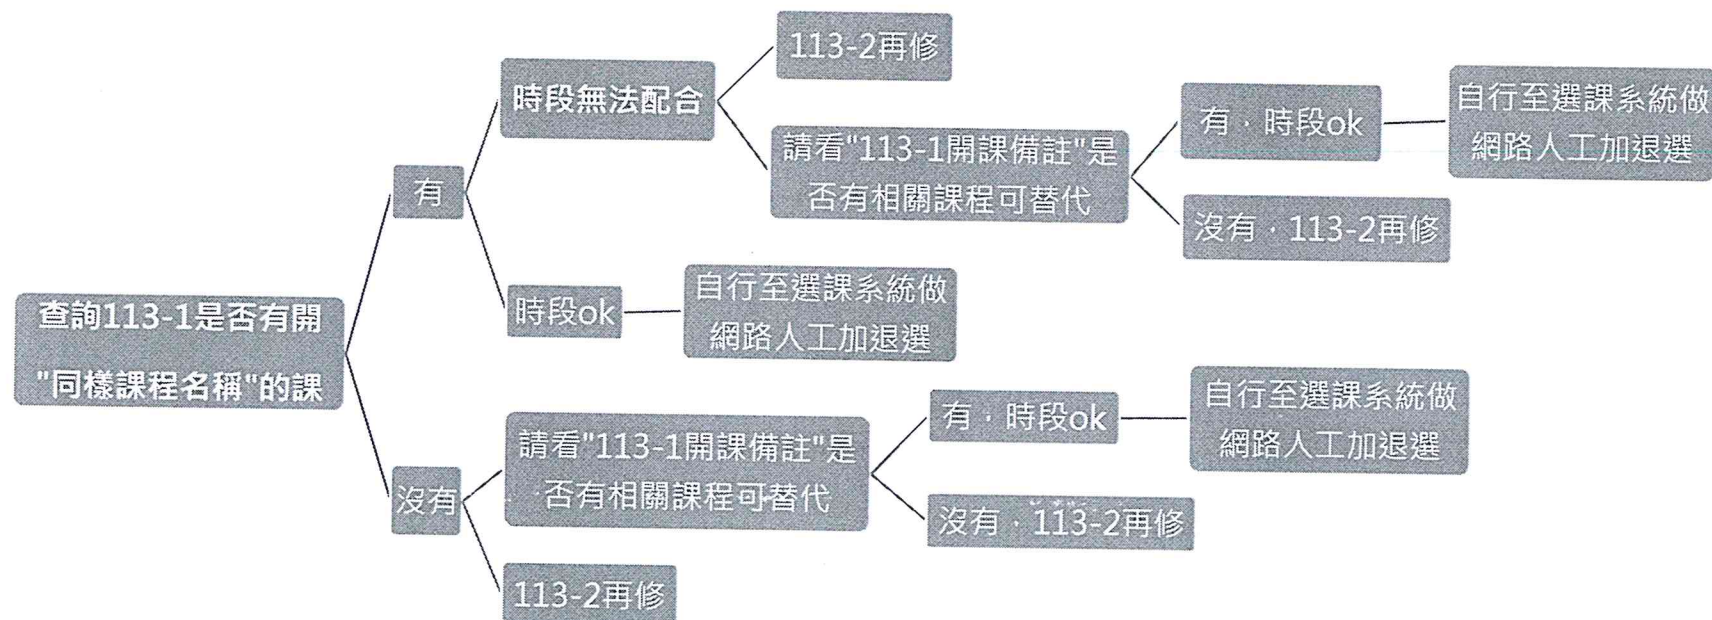

※提醒：大一新生課程，須於 113-1 開學後選課期間才可以進行選課，現在系統顯示的授課老師、班級皆可能會異動。

(7/6/1)

各位老師、同仁、同學：

大家好，因 113 學年度起通識教育課程有做大幅度的修正異動，有些課程還有開課，有些課程會有停開的情況，以下統整 113-1 學期通識教育課程的重補修相關資訊。相關問題請洽通識教育中心(天機 8F/2809)。

以下列出貴系的基本素養課程，請協助輔導學生選課。