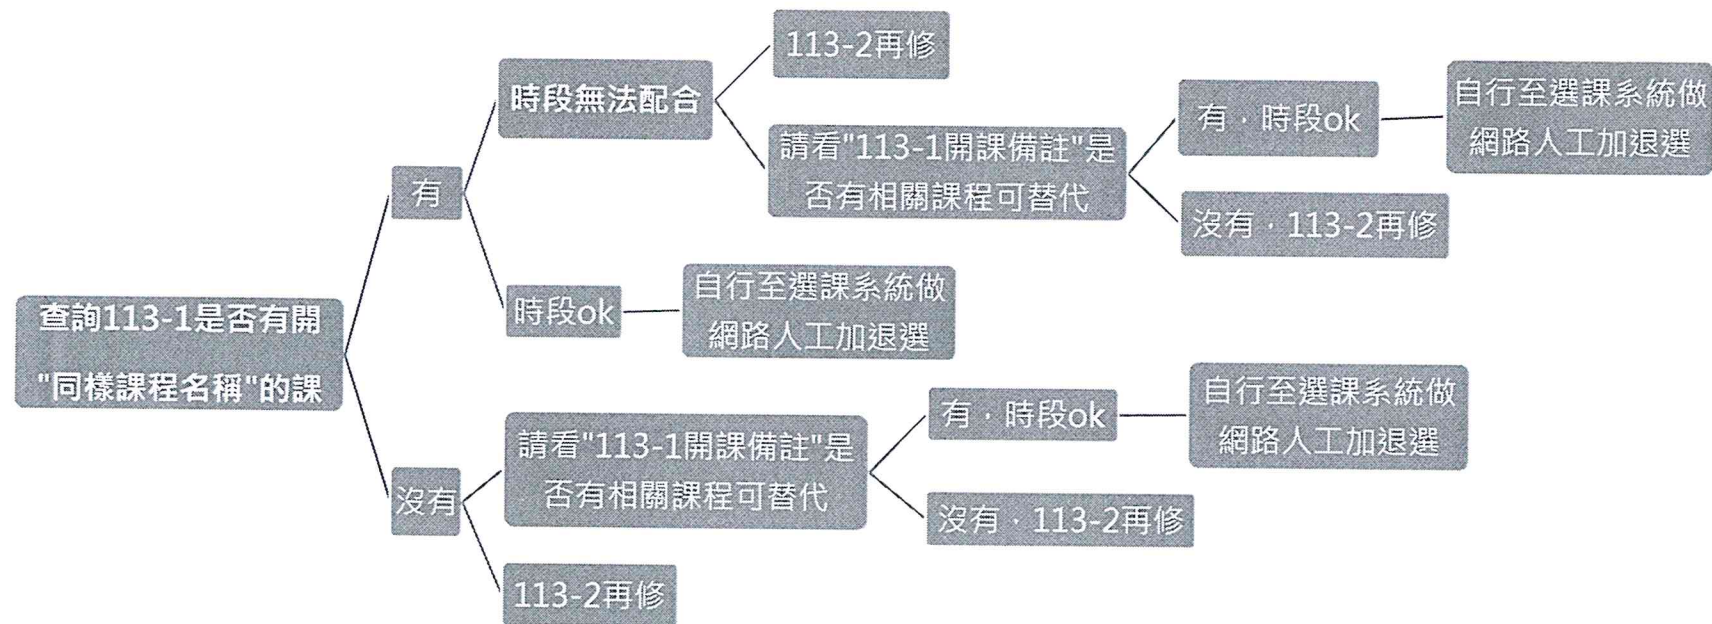

※提醒：大一新生課程，須於 113-1 開學後選課期間才可以進行選課，現在系統顯示的授課老師、班級皆可能會異動。

(醫管系)

各位老師、同仁、同學：

大家好，因 113 學年度起通識教育課程有做大幅度的修正異動，有些課程還有開課，有些課程會有停開的情況，以下統整 113-1 學期通識教育課程的重補修相關資訊。相關問題請洽通識教育中心(天機 8F/2809)。

以下列出貴系的基本素養課程，請協助輔導學生選課。