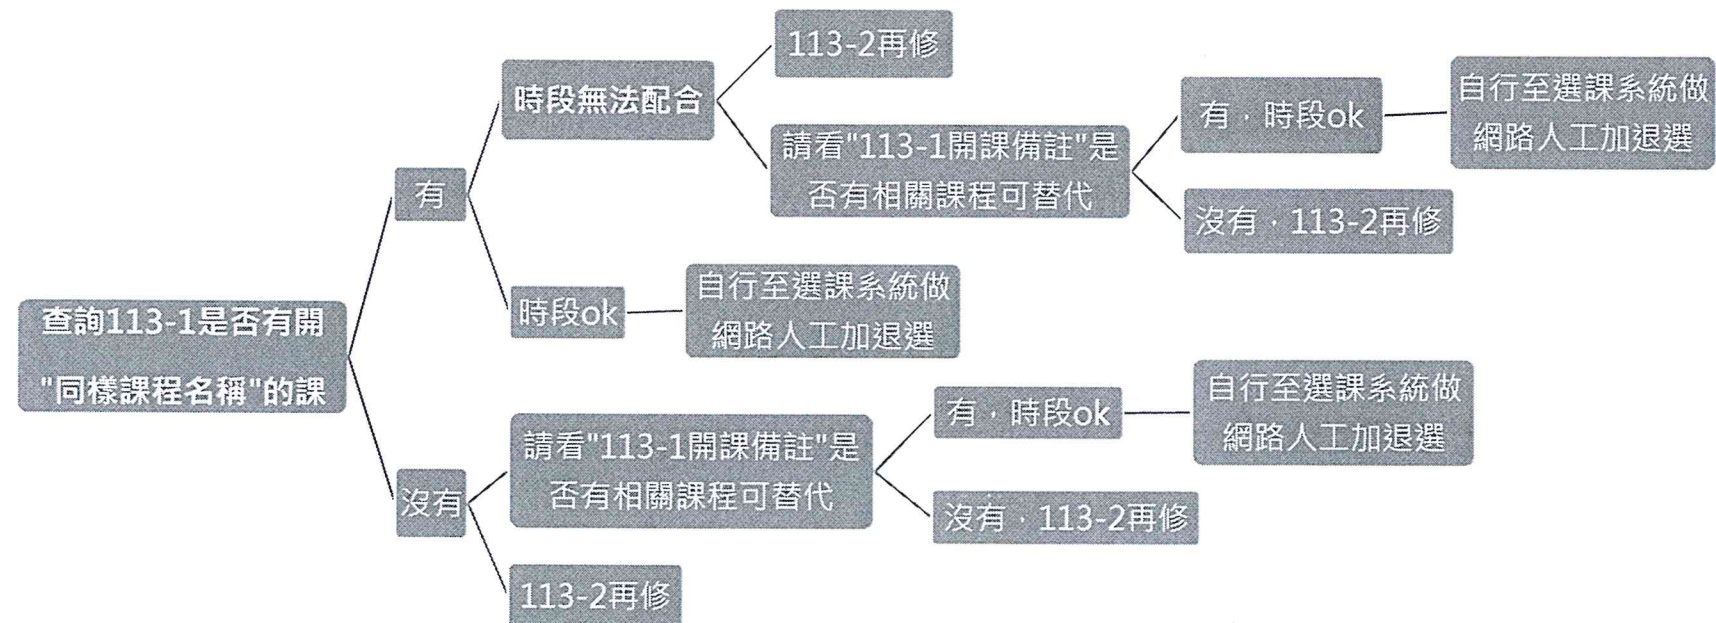

各位老師、同仁、同學：

大家好，因 113 學年度起通識教育課程有做大幅度的修正異動，有些課程還有開課，有些課程會有停開的情況，以下統整 113-1 學期通識教育課程的重補修相關資訊。相關問題請洽通識教育中心(天機 8F/2809)。

以下列出貴系的基本素養課程，請協助輔導學生選課。