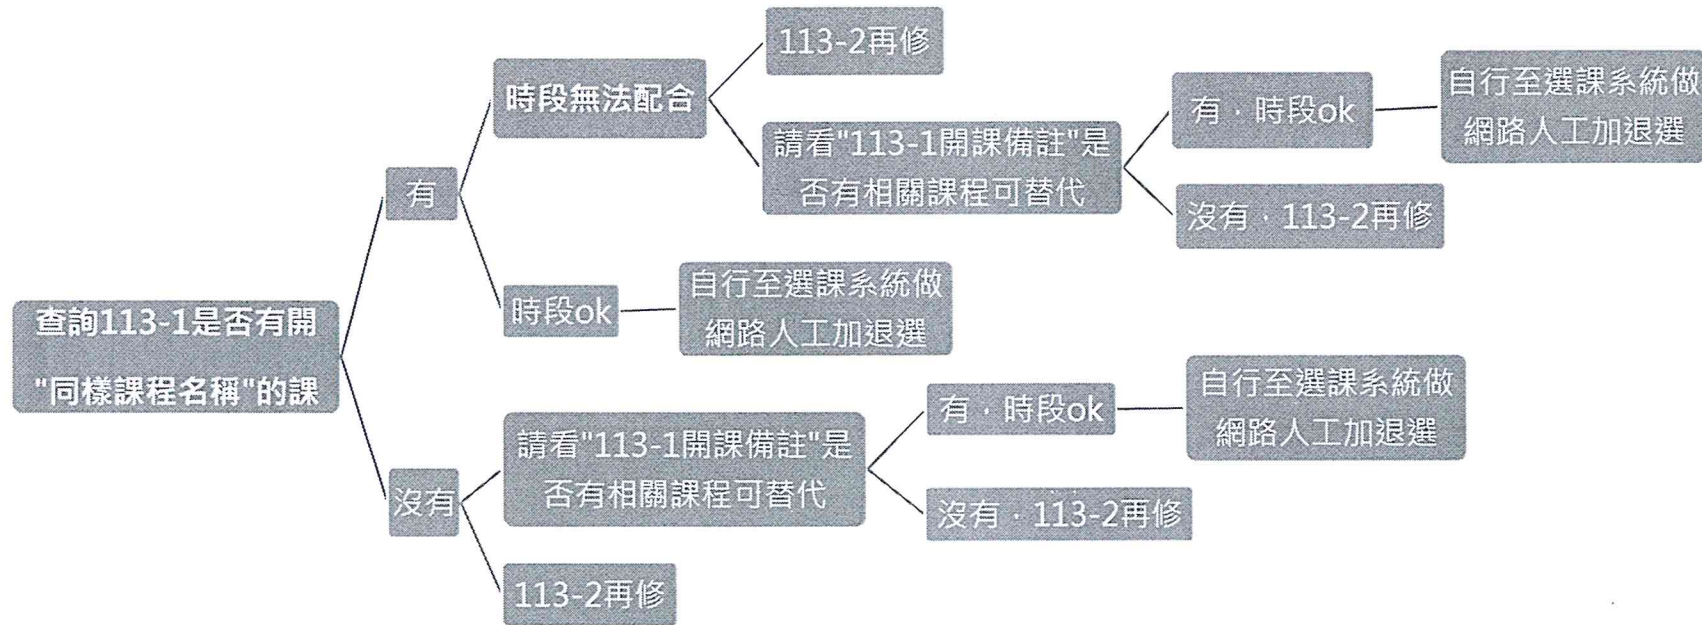

※提醒：大一新生課程，須於 113-1 開學後選課期間才可以進行選課，現在系統顯示的授課老師、班級皆可能會異動。

(牙技系)

各位老師、同仁、同學：

大家好，因 113 學年度起通識教育課程有做大幅度的修正異動，有些課程還有開課，有些課程會有停開的情況，以下統整 113-1 學期通識教育課程的重補修相關資訊。相關問題請洽通識教育中心(天機 8F/2809)。

以下列出貴系的基本素養課程，請協助輔導學生選課。